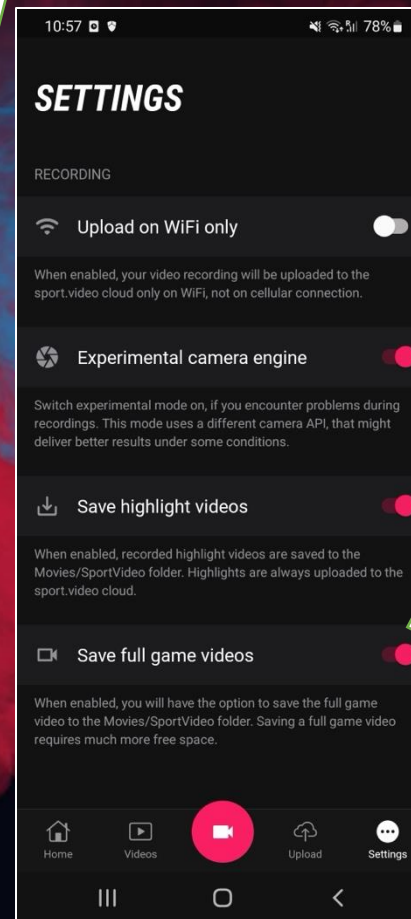

# APLIKACE PRO NATÁČENÍ

DOMÁCÍ

SPUSTIT  
NATÁČENÍ

NASTAVENÍ

DŮLEŽITÉ PRO  
ULOŽENÍ CELÉHO  
ZÁZNAMU DO  
MOBILU