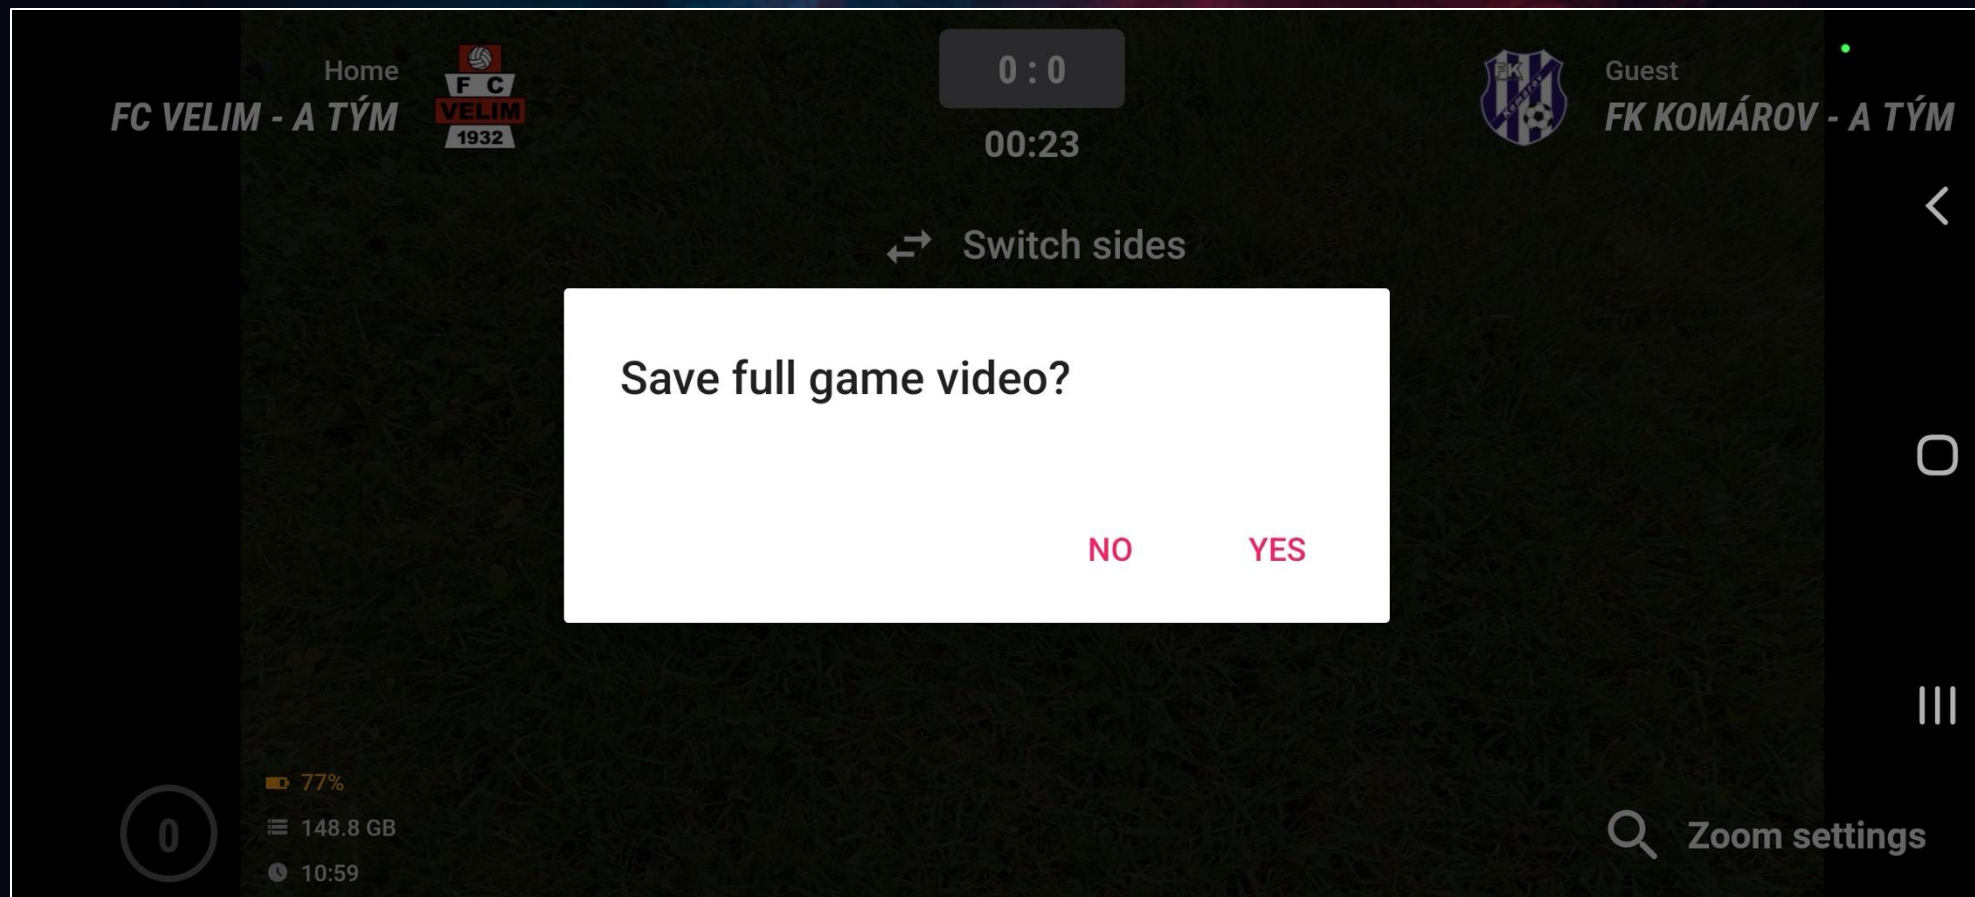

APLIKACE PRO NATÁČENÍ