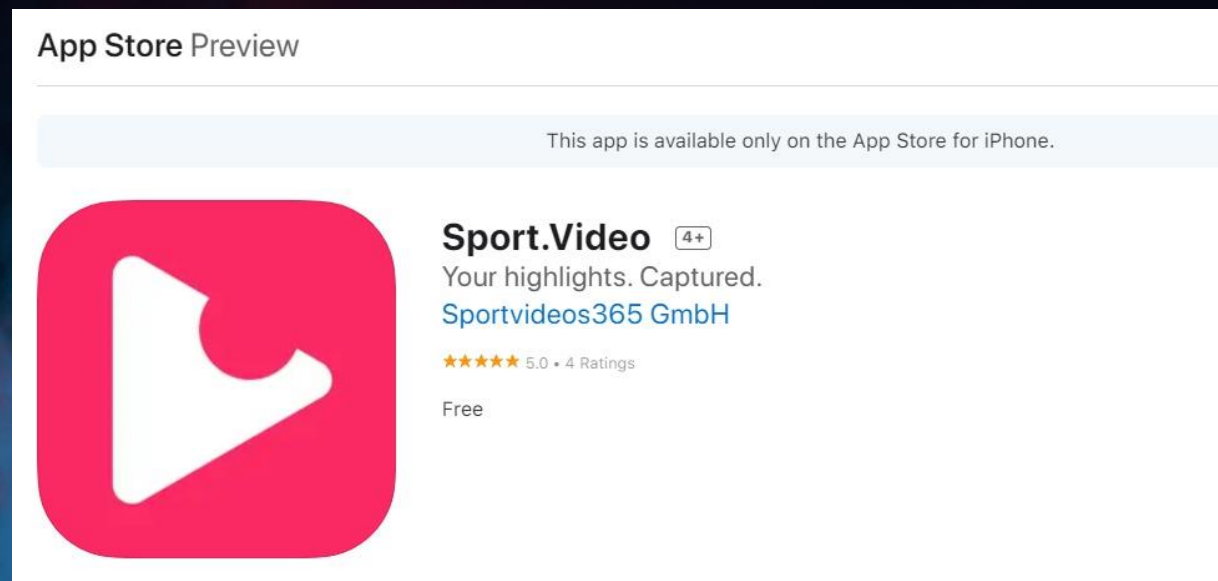

APLIKACE

1. NAINSTALUJTE DO MOBILU PRO APPLE NEBO ANDROID
2. OTEVŘETE A PŘIHLASTE SE PŘES PŘIHLAŠOVACÍ ÚDAJE
3. V NASTAVENÍ SI ZKONTROLUJTE UKLÁDÁNÍ VIDEÍ DO