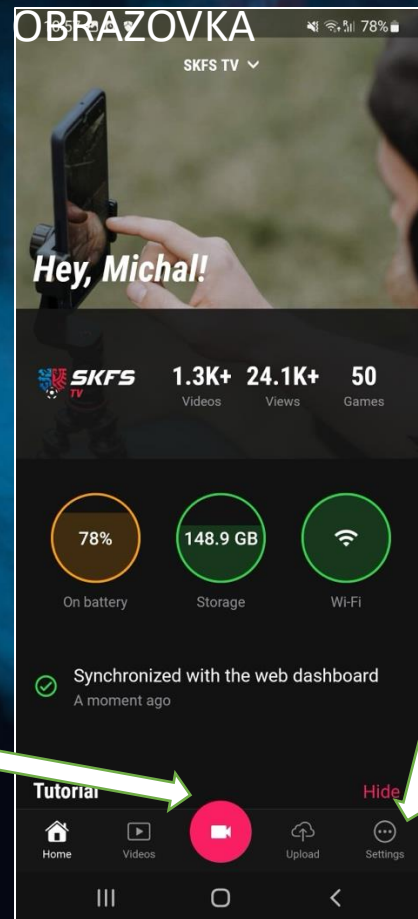

APLIKACE PRO NATÁČENÍ

DOMÁCÍ

SPUSTIT
NATÁČENÍ

NASTAVENÍ

DŮLEŽITÉ PRO
ULOŽENÍ CELÉHO
ZÁZNAMU DO
MOBILU